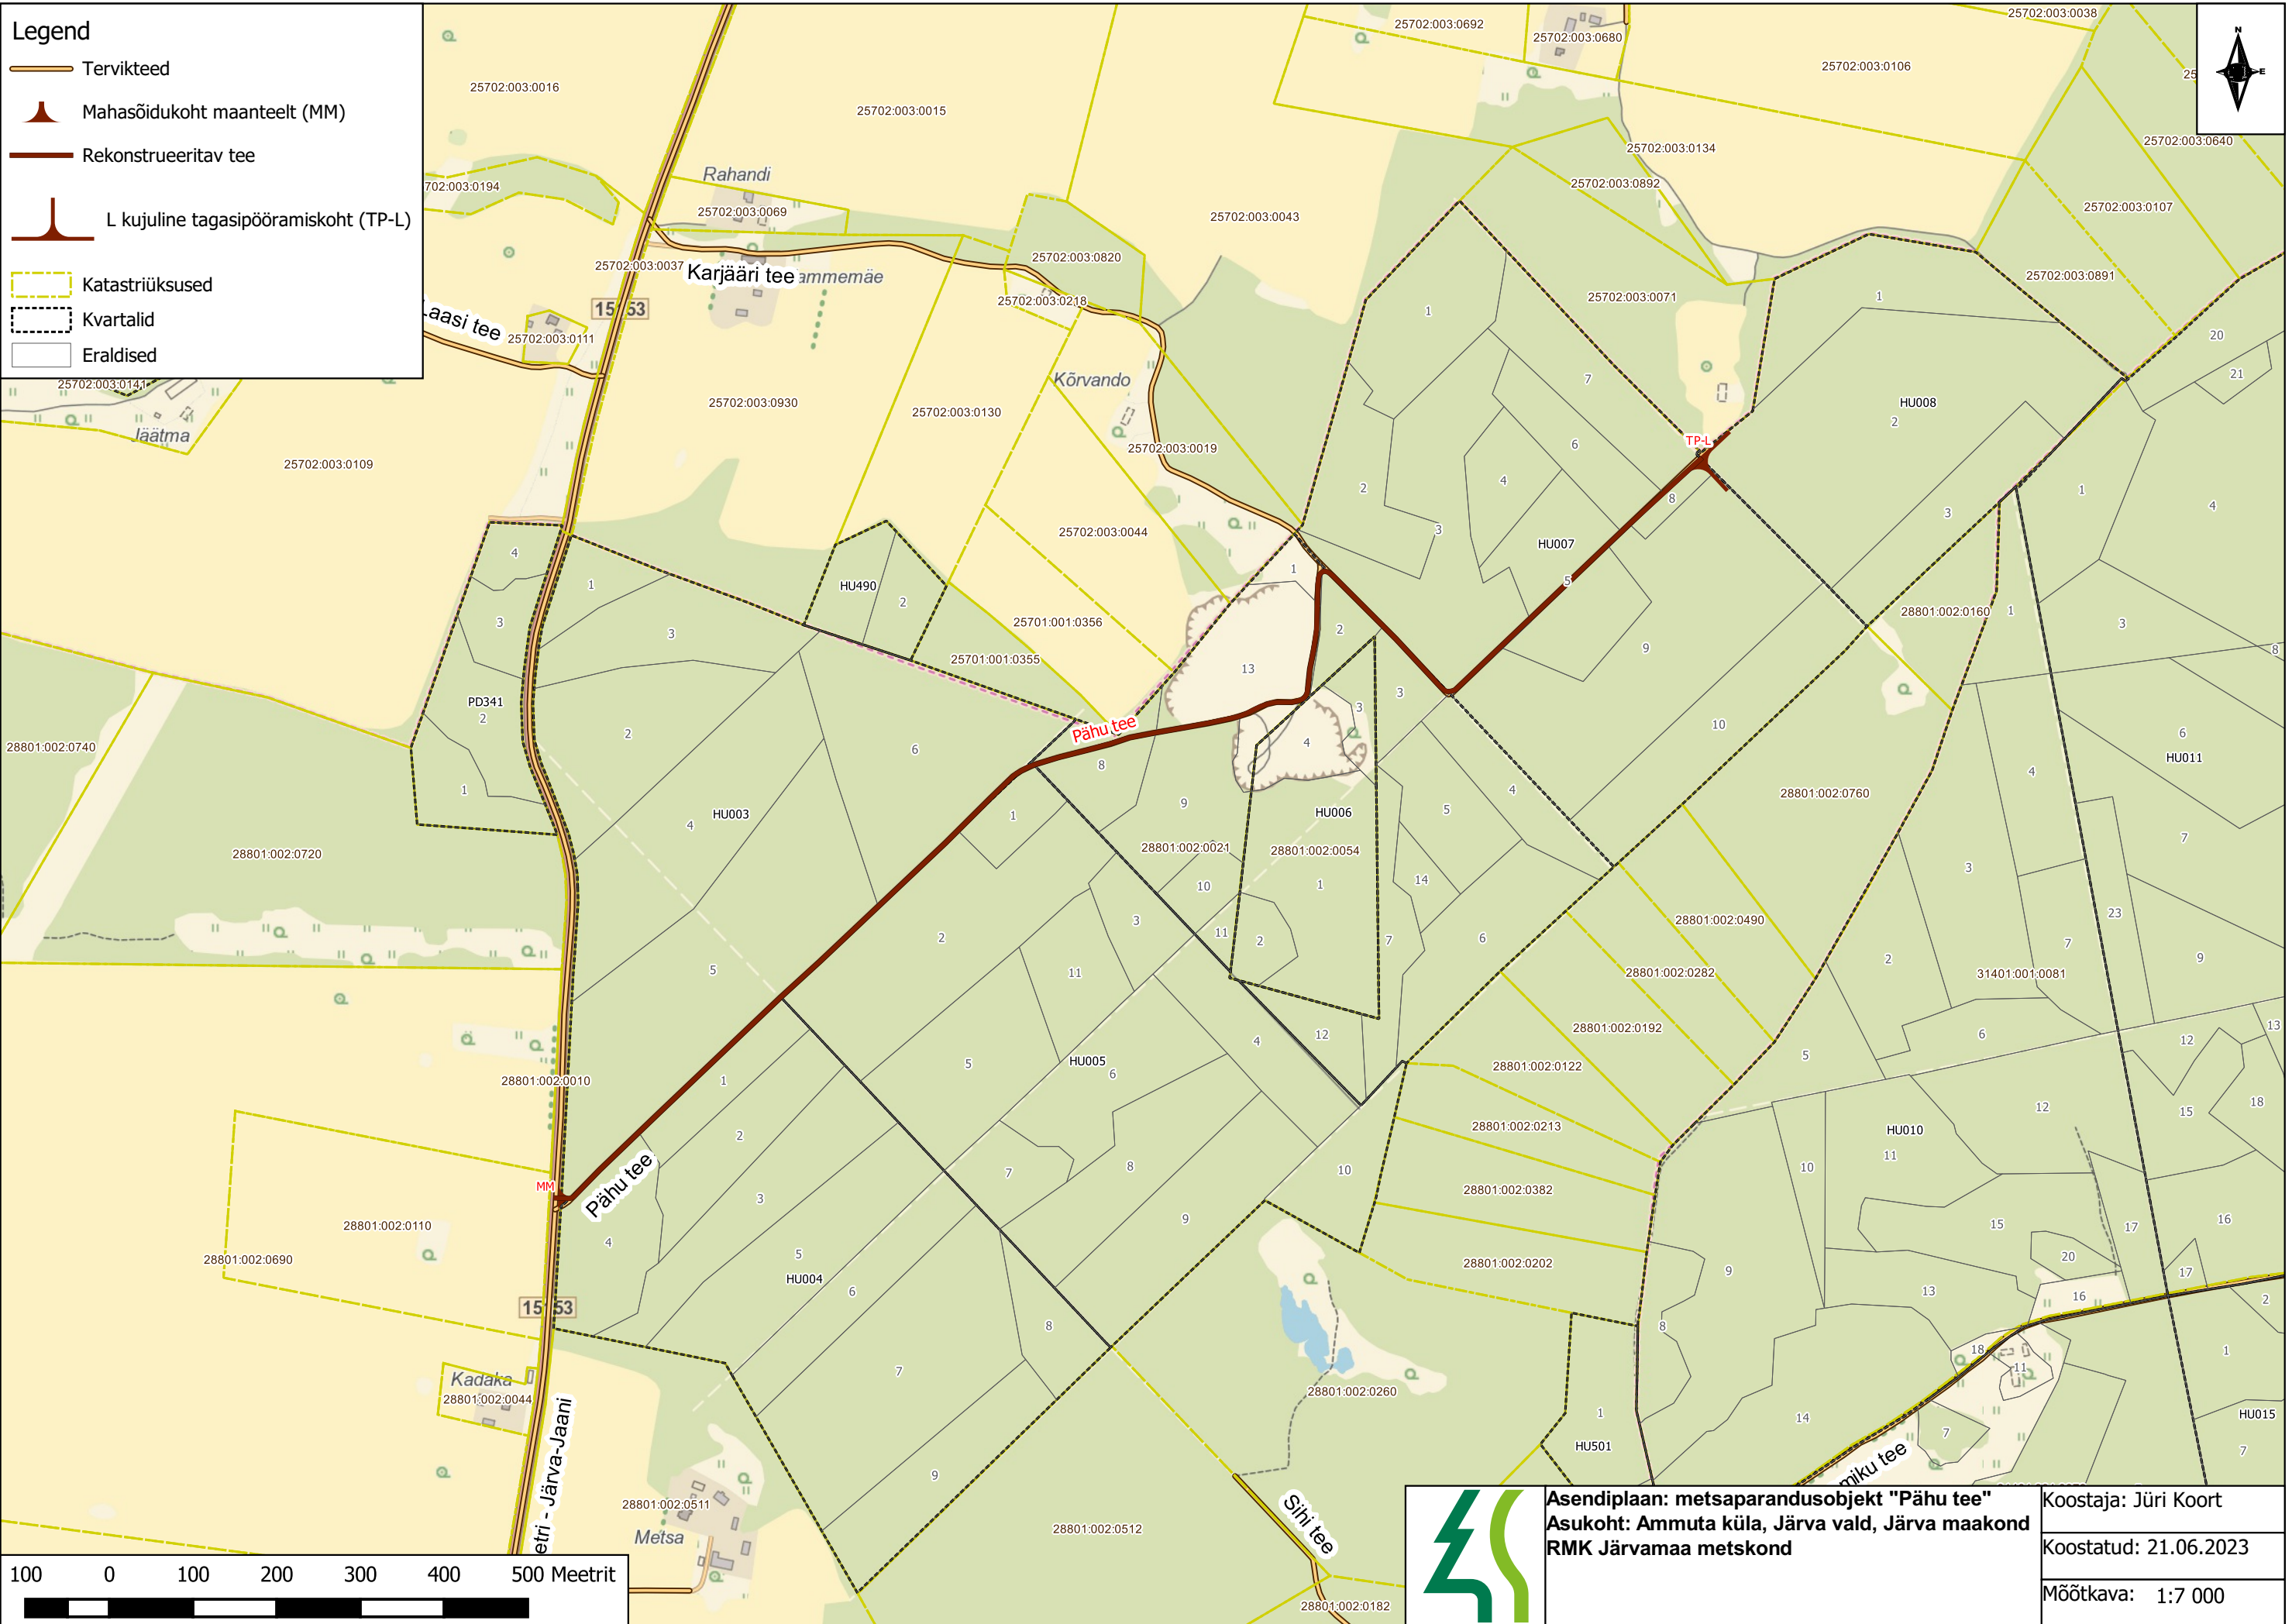

Legend

- Tervikteed
- Mahasõidukoht maanteelt (MM)
- Rekonstrueeritav tee
- L kujuline tagasipöramiskoht (TP-L)
- Katastriüksused
- Kvartalid
- Eraldised

Asendiplaan: metsaparandusobjekt "Pähu tee"
Asukoht: Ammuta küla, Järva vald, Järva maakond
RMK Järvamaa metskond

Koostaja: Jüri Koort

Koostatud: 21.06.2023

Möötkava: 1:7 000